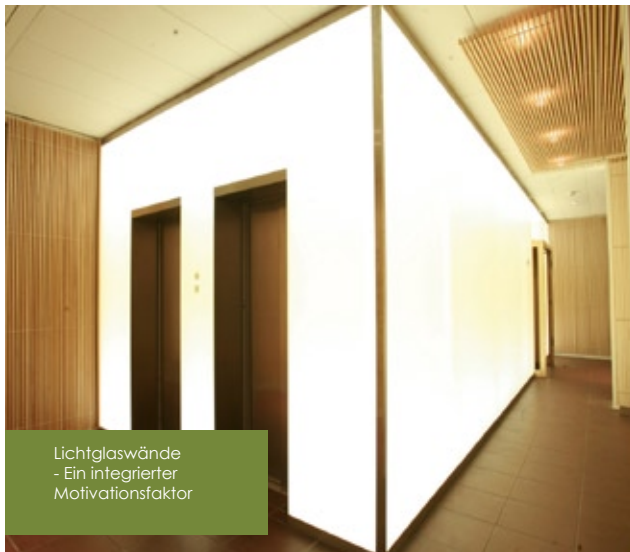

Lichtglaswände
- Ein integrierter
Motivationsfaktor

Lichtglaswände als integrierte Licht- und Arbeitsmotivationsquelle

Lichtglaswände mit einer Einbautiefe von **35 mm** eignen sich perfekt für Büro und Verwaltungsgebäuden. Die Lichtglaswände strahlen eine angenehme und entspannende Atmosphäre und erzeugen eine sanfte, milde Lichtqualität.

Sie haben eine kurze Einbauzeit, sind umweltfreundlich und haben eine sehr lange Lebensdauer. Mit der NATURALight holen sie das Tageslicht ins Haus und halten Ihre Mitarbeiter immer wach und motiviert.