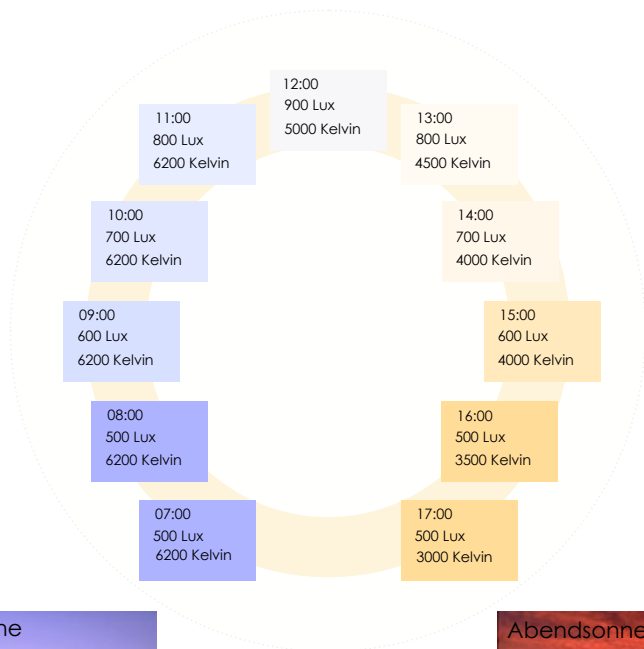

Abendsonne

Dynamisches Licht NATURALight

Mit der Natur als Inspirationsquelle, hat estol Beleuchtungskonzepte entwickelt wo der Mensch und das Wohlbefinden des Menschen im Mittelpunkt steht. Natürliches Licht bringt die Dynamik des Tageslichtes hinein und gibt den Menschen eine natürliche Lichtatmosphäre. Untersuchungen haben gezeigt, dass diese natürliche Lichtatmosphäre einen positiven Einfluss auf das Wohlbefinden, die Motivation und Leistungsfähigkeit hat. Warmweißes Licht (3000 K) ist gut zum Entspannen und das Wohlbefinden des Menschen wird dadurch gesteigert. Natürliches Licht (5600 K) aktiviert und regt den menschlichen Körper an.

Automatische Zeituhr für Lichtstärke und Lichttemperatur:

Morgensonne