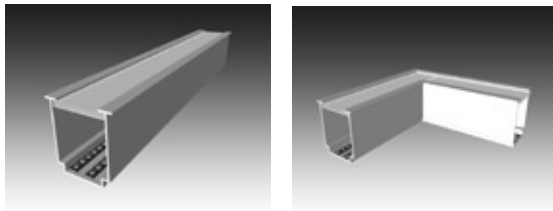

LED Lichtlinien der neue Trend im Büro

LED Lichtlinien sind in jedem Bereich einsetzbar, da sie perfekt zu den Räumen angepasst werden können. Sie bestehen aus hochwertigem LED-Tragschienen-System und können sowohl im Innen- wie im Außenbereich eingesetzt werden. Die unterschiedlichsten Stimmungen können durch die RGB-Farben kreiert werden, aber auch durch das breite Spektrum an Farbtemperaturen. Alles auf einem Knopfdruck möglich, ohne dass die Leuchtmitteln oder Filtern ausgetauscht werden müssen. Dies schafft beste Voraussetzungen für Atmosphären, die perfekt zu den Bereichen oder Situationen abgestimmt sind.

Genau so wie die anderen estol Bürobeleuchtungen, können die LED Lichtlinien mit NATURALight und VIOLED ausgestattet werden. Sie können mit der INDIVIDUALight Lichtsteuerungskonzept dezentral per Knopfdruck oder auch mit der CENTRALight zentral gesteuert werden. Mit Bewegungssensoren schalten sich das Licht ein und aus je nach Anwesenheit der Mitarbeiter. Eine optimale Methode um Energiekosten zu senken.